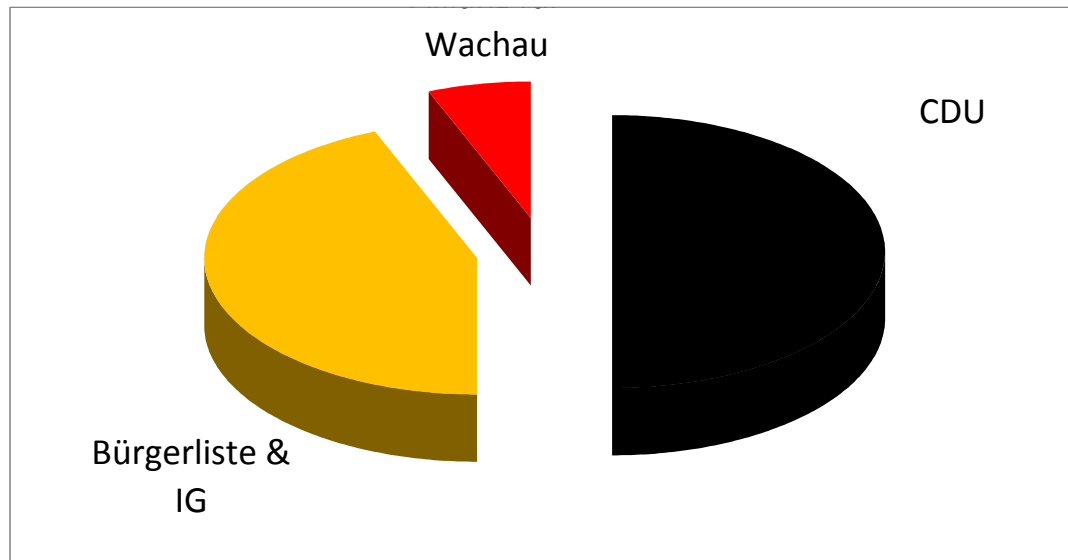

CDU	8
Bürgerliste & IG	7
Allianz	1

Sitzverteilung des Gemeinderates

Gewählte Gemeinderäte

CDU	Schneider, Heine, Cyriax, Berthold, Mager, Redmer, Reuter, Thamsen,
Bürgerliste & IG	Israel, Jakob, Scope, Hanitzsch, Frh.v.Maltzahn, Jahn, Tamme,
Allianz	Zimmermann